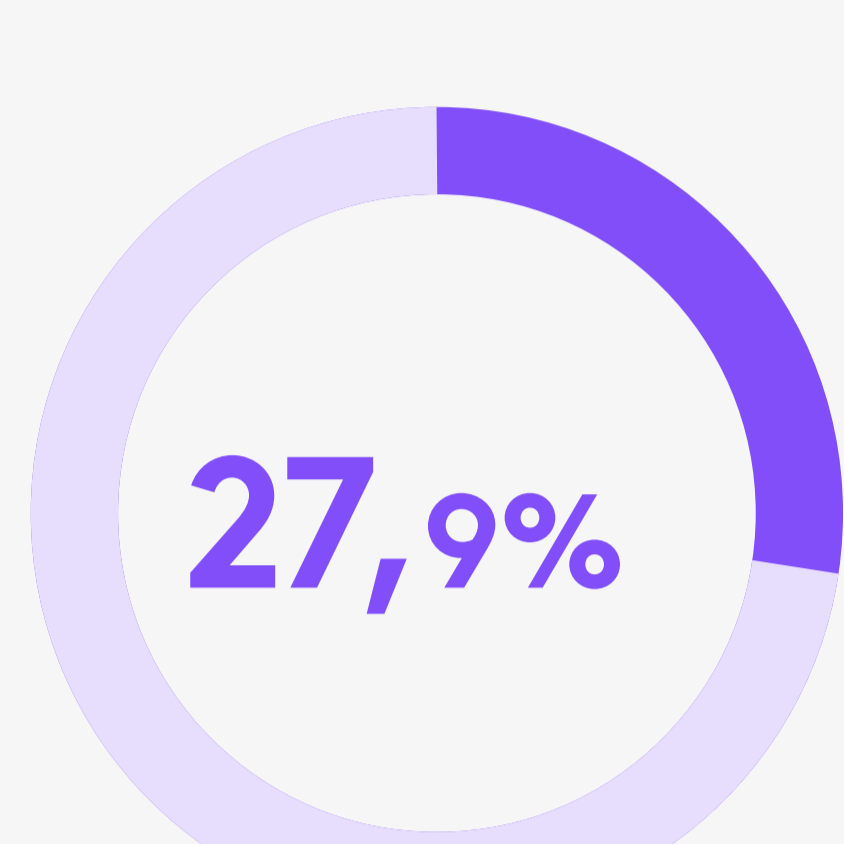

Allineare il personale del settore IT/telecomunicazioni con le strategie di business