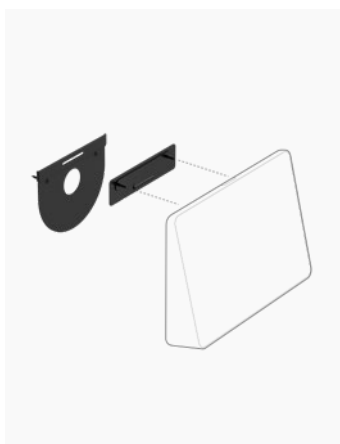

商品情報

www.logicool.co.jp/tap-table-mount

ライザーマウント

ピボット付きの薄型設計：大会議室でも見やすいようタッチコントローラの画面角度を30°に上げられ、その状態で180°回転できる、使いやすい設計になっています。

ほとんどのテーブルに適合：厚さ50mm以下のテーブルに適合します。直径51~89mmのグロメットで使用できます。

ケーブル管理：グロメット対応でテーブルの下にケーブルを配線できるため、すっきりとした外観の会議室になります。

製品寸法

Tap (ライザーマウント使用時)
102 x 244 x 174mm

互換性

ロジクールTap
ロジクール Tap IP
テーブル厚：20~50mm
グロメット直径：51~89mm

パッケージ内容

ライザーマウントアセンブリ
ケーブル調整チューブ
保証規定

保証

2年間無償保証

型番

CSL1000RM

商品情報

www.logicool.co.jp/tap-riser-mount

ウォールマウント

あらゆる壁に対応する埋め込み式マウント：プレートとクリート構造により、厚みがほとんどなく洗練された外観を維持します。

HDMIケーブルクリップ：有線でのコンテンツ共有対応アプリケーションと一緒に導入する場合に、簡単に使用できるようにHDMIケーブルをかけておけます。

壁内配線：タッチコントローラの背面と底部にケーブル出口があるため、壁内に、または壁面に沿って配線できます。