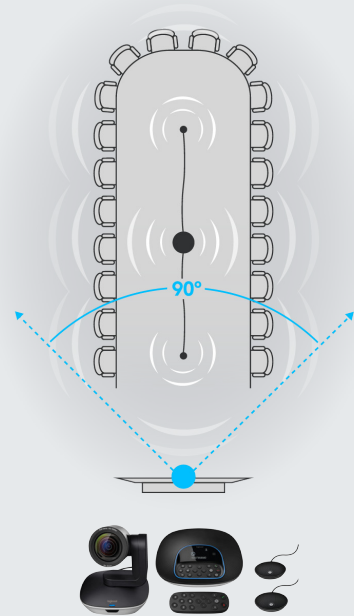

GROUP + 拡張マイク 会議室セットアップ