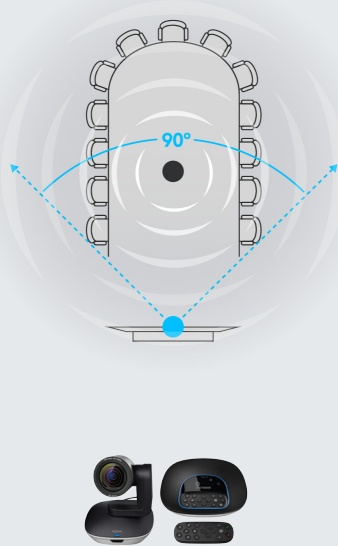

Logicool GROUP

GROUP 会議室セットアップ